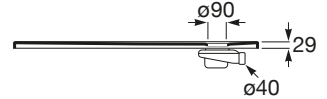

TERRAN

Plato de ducha extraplano de STONEX®

MEDIDAS

Longitud	1200 mm
Anchura	750 mm
Altura	29 mm

COLORES Y ACABADOS

PVPR (IVA INCLUIDO)

423,50 €

DIBUJOS TÉCNICOS

CARACTERÍSTICAS

Superficie antideslizante con textura grava. Extraplano. Incluye desagüe de gran caudal y rejilla Twist en el mismo acabado de color.

Altura fija (mm): 29

Ancho máximo de corte (mm): 750

Ancho mínimo de corte (mm): 650

Cortable

Desagüe incluido

Diámetro del desagüe (mm): 104

Forma: Rectangular

Largo máximo de corte (mm): 1200

Largo mínimo de corte (mm): 1000

Material: STONEX®

Profundidad: Extraplano (menos de 45 mm)