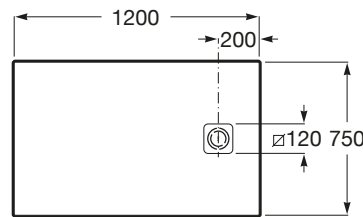

TERRAN

Plato de ducha extraplano de STONEX®

MEDIDAS

Longitud	1200 mm
Anchura	750 mm
Altura	29 mm

COLORES Y ACABADOS

PVPR (IVA INCLUIDO)

423,50 €

DIBUJOS TÉCNICOS

CARACTERÍSTICAS

Superficie antideslizante con textura grava. Extraplano. Incluye desagüe de gran caudal y rejilla Twist en el mismo acabado de color.

Altura fija (mm): 29

Ancho máximo de corte (mm): 750

Ancho mínimo de corte (mm): 650

Cortable

Desagüe incluido

Diámetro del desagüe (mm): 104

Forma: Rectangular

Largo máximo de corte (mm): 1200

Largo mínimo de corte (mm): 1000

Material: STONEX®

Profundidad: Extraplano (menos de 45 mm)